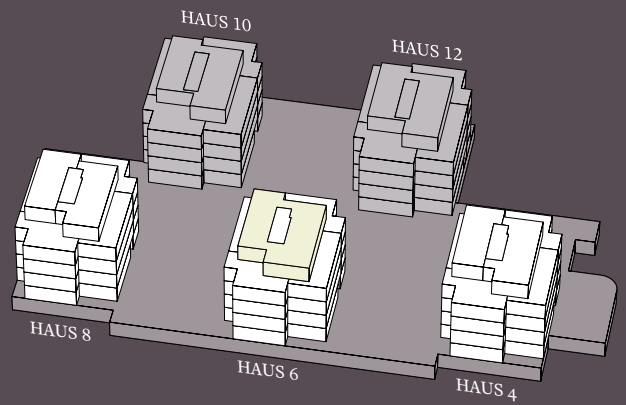

UNTERGESCHOSS

HAUS 4/6/8

0 5 10 15 20 25 m
 MASSSTAB/SCALE 1:550