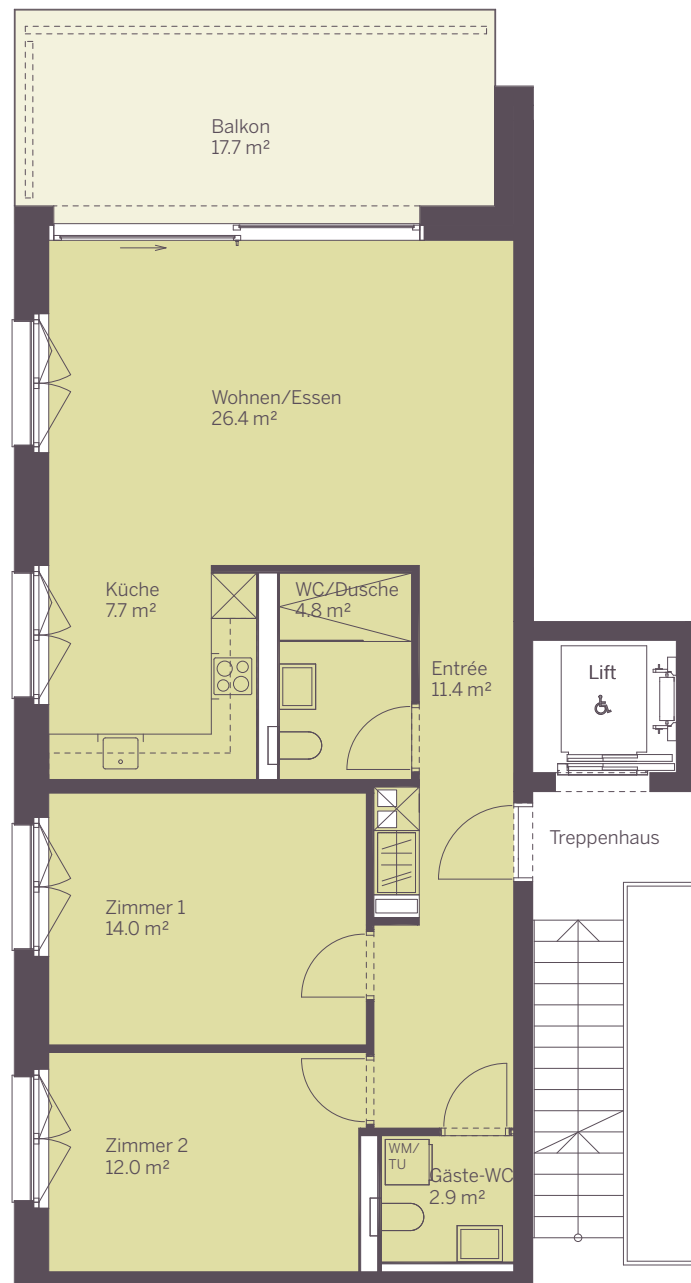

ERDGESCHOSS

HAUS 10/12

Typ 10.0.1 / 12.0.1
4.5-Zimmer-Wohnung

WGF : ca. 122.1 m²
Sitzplatz 1: ca. 17.7 m²
Sitzplatz 2: ca. 13.5 m²

0 1 2 3 4 5 m
MASSSTAB/SCALE 1:100

ERDGESCHOSS – 3. OBERGESCHOSS HAUS 10/12

Typ 10.0.2 / 10.1.3 / 10.2.3 / 10.3.3
12.0.2 / 12.1.3 / 12.2.3 / 12.3.3
3.5-Zimmer-Wohnung

WGF: ca. 79.6 m²
Balkon: ca. 17.7 m²

0 1 2 3 4 5 m
MASSSTAB/SCALE 1:100

ERDGESCHOSS – 3. OBERGESCHOSS HAUS 10/12

Typ 10.0.3 / 10.1.4 / 10.2.4 / 10.3.4
12.0.3 / 12.1.4 / 12.2.4 / 12.3.4
2.5-Zimmer-Wohnung

WGF: ca. 63.1 m²
Sitzplatz EG: ca. 13.5 m²
Balkon: ca. 13.1 m²

0 1 2 3 4 5 m
MASSTAB/SCALE 1:100

1. OBERGESCHOSS – 3. OBERGESCHOSS HAUS 10/12

Typ 10.1.1 / 10.2.1 / 10.3.1
12.1.1 / 12.2.1 / 12.3.1
3.5-Zimmer-Wohnung

WGF: ca. 79.6 m²
Balkon: ca. 17.2 m²

0 1 2 3 4 5 m
MASSSTAB/SCALE 1:100

GRUNDRISS 11

1. OBERGESCHOSS – 3. OBERGESCHOSS HAUS 10/12

Typ 10.1.2 / 10.2.2 / 10.3.2