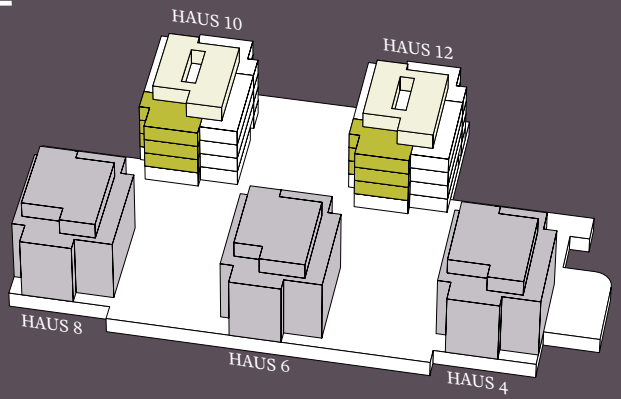

Typ 10.0.3 / 10.1.4 / 10.2.4 / 10.3.4
12.0.3 / 12.1.4 / 12.2.4 / 12.3.4
2.5-Zimmer-Wohnung

WGF: ca. 63.1 m²
Sitzplatz EG: ca. 13.5 m²
Balkon: ca. 13.1 m²

0 1 2 3 4 5 m
MASSTAB/SCALE 1:100

1. OBERGESCHOSS – 3. OBERGESCHOSS HAUS 10/12

Typ 10.1.1 / 10.2.1 / 10.3.1
12.1.1 / 12.2.1 / 12.3.1
3.5-Zimmer-Wohnung

WGF: ca. 79.6 m²
Balkon: ca. 17.2 m²

0 1 2 3 4 5 m
MASSSTAB/SCALE 1:100

GRUNDRISS 11

1. OBERGESCHOSS – 3. OBERGESCHOSS HAUS 10/12

Typ 10.1.2 / 10.2.2 / 10.3.2

12.1.2 / 12.2.2 / 12.3.2

2.5-Zimmer-Wohnung

WGF: ca. 60.5 m²

Balkon: ca. 13.1 m²

ATTIKAGESCHOSS

HAUS 10/12

Typ 10.4.1 / 12.4.1
4.5-Zimmer-Wohnung

WGF: ca. 120.6 m²