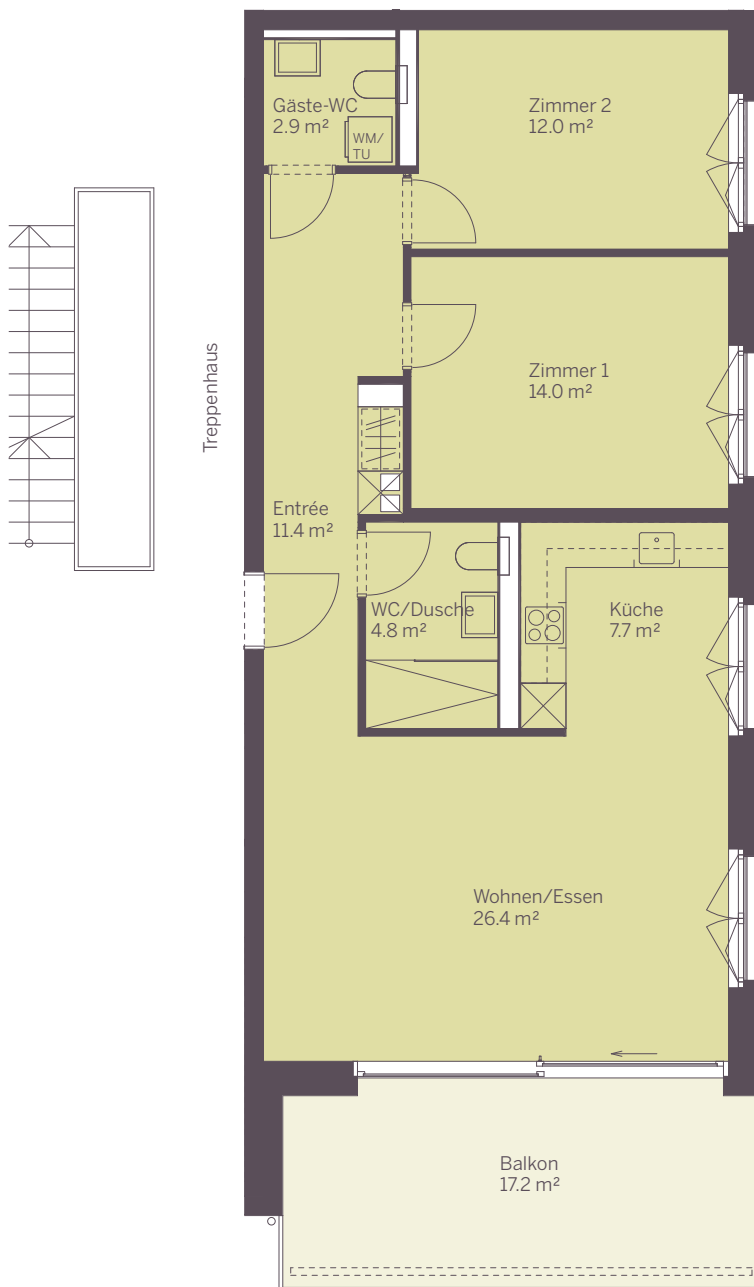

ERDGESCHOSS

HAUS 10/12

Typ 10.0.1 / 12.0.1
4.5-Zimmer-Wohnung

WGF : ca. 122.1 m²
Sitzplatz 1: ca. 17.7 m²
Sitzplatz 2: ca. 13.5 m²

0 1 2 3 4 5 m
MASSSTAB/SCALE 1:100

ERDGESCHOSS – 3. OBERGESCHOSS HAUS 10/12

Typ 10.0.2 / 10.1.3 / 10.2.3 / 10.3.3
12.0.2 / 12.1.3 / 12.2.3 / 12.3.3
3.5-Zimmer-Wohnung

WGF: ca. 79.6 m²
Balkon: ca. 17.7 m²

0 1 2 3 4 5 m
MASSSTAB/SCALE 1:100

ERDGESCHOSS – 3. OBERGESCHOSS HAUS 10/12

Typ 10.0.3 / 10.1.4 / 10.2.4 / 10.3.4
12.0.3 / 12.1.4 / 12.2.4 / 12.3.4
2.5-Zimmer-Wohnung

WGF: ca. 63.1 m²
Sitzplatz EG: ca. 13.5 m²
Balkon: ca. 13.1 m²

0 1 2 3 4 5 m
MASSTAB/SCALE 1:100

1. OBERGESCHOSS – 3. OBERGESCHOSS HAUS 10/12

Typ 10.1.1 / 10.2.1 / 10.3.1
12.1.1 / 12.2.1 / 12.3.1
3.5-Zimmer-Wohnung

WGF: ca. 79.6 m²
Balkon: ca. 17.2 m²

0 1 2 3 4 5 m
MASSSTAB/SCALE 1:100

GRUNDRISS 11

1. OBERGESCHOSS – 3. OBERGESCHOSS HAUS 10/12

Typ 10.1.2 / 10.2.2 / 10.3.2