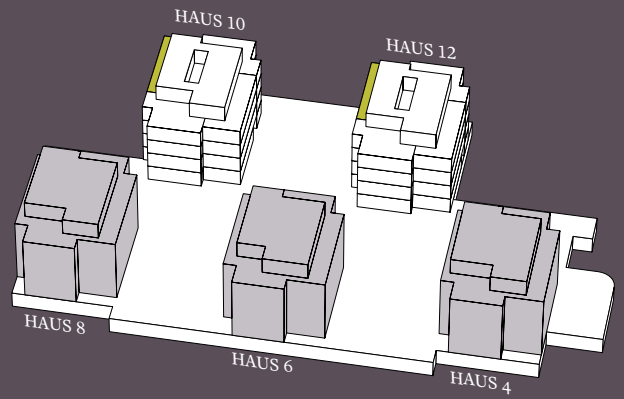

ERDGESCHOSS

HAUS 10/12

Typ 10.0.1 / 12.0.1
4.5-Zimmer-Wohnung

WGF : ca. 122.1 m²
Sitzplatz 1: ca. 17.7 m²
Sitzplatz 2: ca. 13.5 m²

0 1 2 3 4 5 m
MASSSTAB/SCALE 1:100

ERDGESCHOSS – 3. OBERGESCHOSS HAUS 10/12

Typ 10.0.2 / 10.1.3 / 10.2.3 / 10.3.3
12.0.2 / 12.1.3 / 12.2.3 / 12.3.3
3.5-Zimmer-Wohnung

WGF: ca. 79.6 m²
Balkon: ca. 17.7 m²

0 1 2 3 4 5 m
MASSSTAB/SCALE 1:100

ERDGESCHOSS – 3. OBERGESCHOSS HAUS 10/12

Typ 10.0.3 / 10.1.4 / 10.2.4 / 10.3.4
12.0.3 / 12.1.4 / 12.2.4 / 12.3.4
2.5-Zimmer-Wohnung

WGF: ca. 63.1 m²
Sitzplatz EG: ca. 13.5 m²
Balkon: ca. 13.1 m²

0 1 2 3 4 5 m
MASSTAB/SCALE 1:100

1. OBERGESCHOSS – 3. OBERGESCHOSS HAUS 10/12