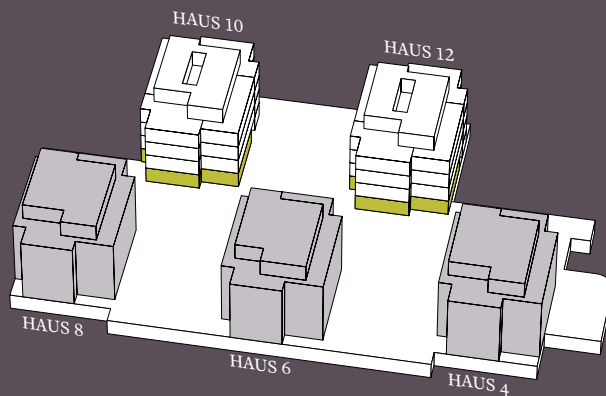

ERDGESCHOSS

HAUS 10/12

Typ 10.0.1 / 12.0.1
4.5-Zimmer-Wohnung

WGF : ca. 122.1 m²
Sitzplatz 1: ca. 17.7 m²
Sitzplatz 2: ca. 13.5 m²

0 1 2 3 4 5 m
MASSSTAB/SCALE 1:100

ERDGESCHOSS – 3. OBERGESCHOSS HAUS 10/12

Typ 10.0.2 / 10.1.3 / 10.2.3 / 10.3.3
12.0.2 / 12.1.3 / 12.2.3 / 12.3.3
3.5-Zimmer-Wohnung

WGF: ca. 79.6 m²
Balkon: ca. 17.7 m²

0 1 2 3 4 5 m
MASSSTAB/SCALE 1:100

ERDGESCHOSS – 3. OBERGESCHOSS HAUS 10/12

Typ 10.0.3 / 10.1.4 / 10.2.4 / 10.3.4
12.0.3 / 12.1.4 / 12.2.4 / 12.3.4
2.5-Zimmer-Wohnung

WGF: ca. 63.1 m²
Sitzplatz EG: ca. 13.5 m²
Balkon: ca. 13.1 m²

0 1 2 3 4 5 m
MASSTAB/SCALE 1:100

1. OBERGESCHOSS – 3. OBERGESCHOSS HAUS 10/12