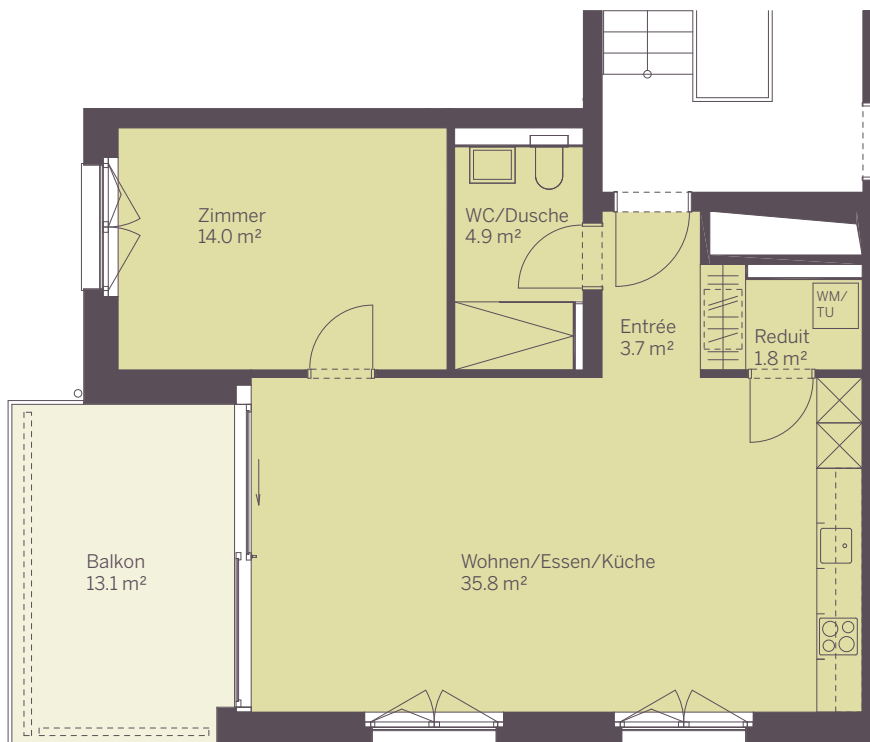

Typ 10.0.2 / 10.1.3 / 10.2.3 / 10.3.3
12.0.2 / 12.1.3 / 12.2.3 / 12.3.3
3.5-Zimmer-Wohnung

WGF: ca. 79.6 m²
Balkon: ca. 17.7 m²

0 1 2 3 4 5 m
MASSSTAB/SCALE 1:100

ERDGESCHOSS – 3. OBERGESCHOSS HAUS 10/12

Typ 10.0.3 / 10.1.4 / 10.2.4 / 10.3.4
12.0.3 / 12.1.4 / 12.2.4 / 12.3.4
2.5-Zimmer-Wohnung

WGF: ca. 63.1 m²
Sitzplatz EG: ca. 13.5 m²
Balkon: ca. 13.1 m²

0 1 2 3 4 5 m
MASSTAB/SCALE 1:100

1. OBERGESCHOSS – 3. OBERGESCHOSS HAUS 10/12

Typ 10.1.1 / 10.2.1 / 10.3.1
12.1.1 / 12.2.1 / 12.3.1
3.5-Zimmer-Wohnung

WGF: ca. 79.6 m²
Balkon: ca. 17.2 m²

0 1 2 3 4 5 m
MASSSTAB/SCALE 1:100

GRUNDRISS 11

1. OBERGESCHOSS – 3. OBERGESCHOSS HAUS 10/12

Typ 10.1.2 / 10.2.2 / 10.3.2

12.1.2 / 12.2.2 / 12.3.2

2.5-Zimmer-Wohnung

WGF: ca. 60.5 m²

Balkon: ca. 13.1 m²

ATTIKAGESCHOSS

HAUS 10/12

Typ 10.4.1 / 12.4.1
4.5-Zimmer-Wohnung

WGF: ca. 120.6 m²