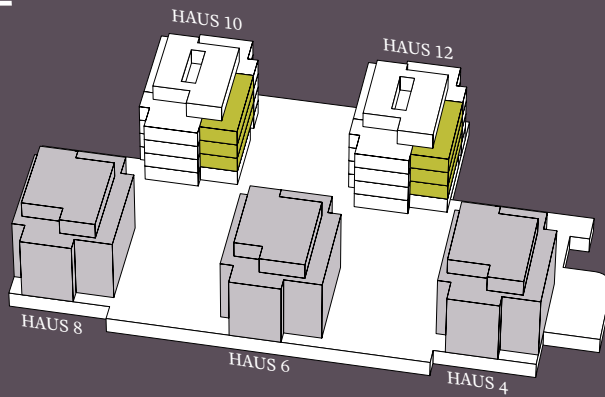

ERDGESCHOSS

HAUS 10/12

Typ 10.0.1 / 12.0.1
4.5-Zimmer-Wohnung

WGF : ca. 122.1 m²
Sitzplatz 1: ca. 17.7 m²
Sitzplatz 2: ca. 13.5 m²

0 1 2 3 4 5 m
MASSSTAB/SCALE 1:100

ERDGESCHOSS – 3. OBERGESCHOSS HAUS 10/12

Typ 10.0.2 / 10.1.3 / 10.2.3 / 10.3.3
12.0.2 / 12.1.3 / 12.2.3 / 12.3.3
3.5-Zimmer-Wohnung

WGF: ca. 79.6 m²
Balkon: ca. 17.7 m²

0 1 2 3 4 5 m
MASSSTAB/SCALE 1:100

ERDGESCHOSS – 3. OBERGESCHOSS HAUS 10/12

Typ 10.0.3 / 10.1.4 / 10.2.4 / 10.3.4
12.0.3 / 12.1.4 / 12.2.4 / 12.3.4
2.5-Zimmer-Wohnung

WGF: ca. 63.1 m²
Sitzplatz EG: ca. 13.5 m²
Balkon: ca. 13.1 m²

0 1 2 3 4 5 m
MASSTAB/SCALE 1:100

1. OBERGESCHOSS – 3. OBERGESCHOSS HAUS 10/12

Typ 10.1.1 / 10.2.1 / 10.3.1
12.1.1 / 12.2.1 / 12.3.1
3.5-Zimmer-Wohnung

WGF: ca. 79.6 m²
Balkon: ca. 17.2 m²

0 1 2 3 4 5 m
MASSSTAB/SCALE 1:100

GRUNDRISS 11

1. OBERGESCHOSS – 3. OBERGESCHOSS HAUS 10/12

Typ 10.1.2 / 10.2.2 / 10.3.2