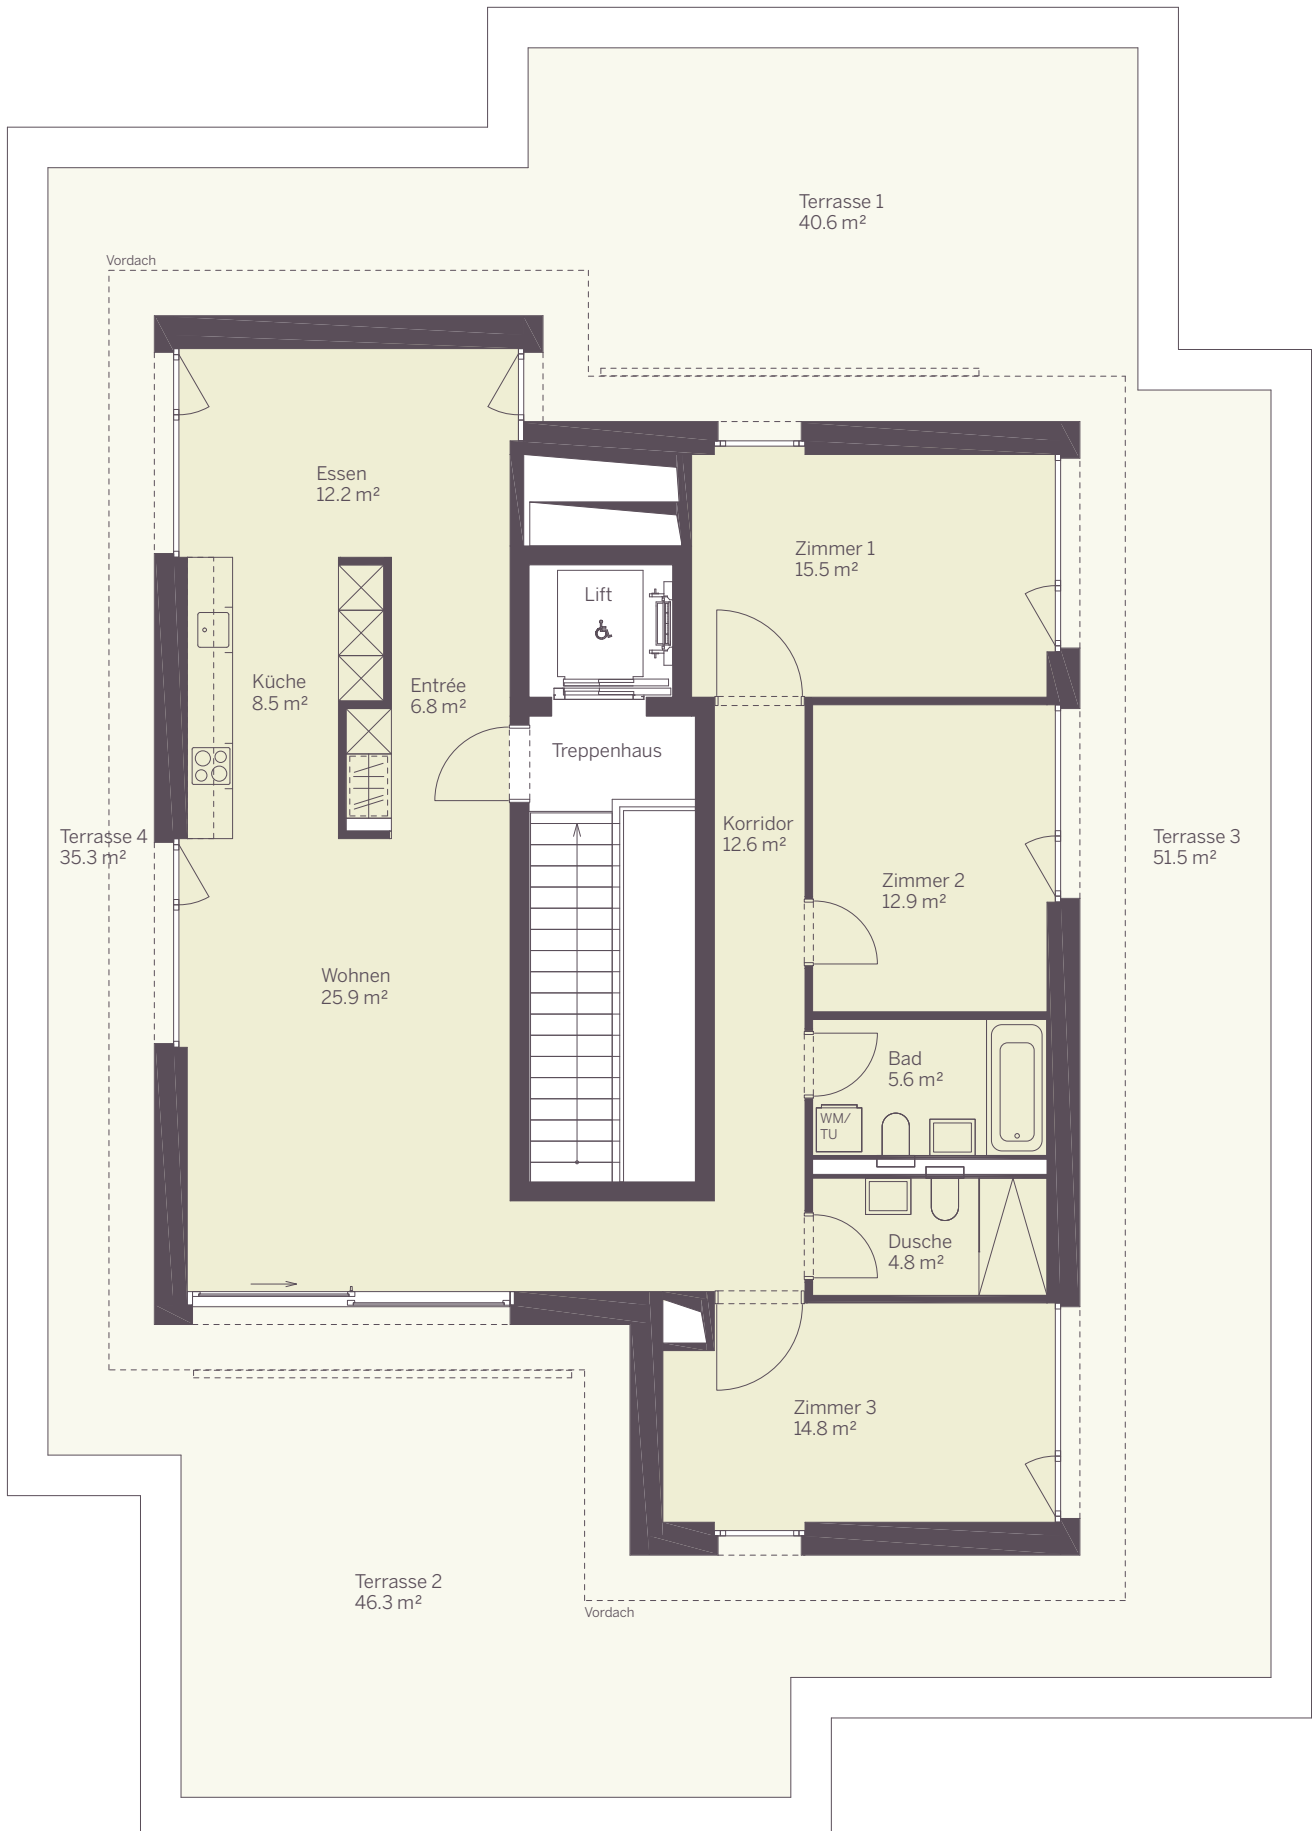

ATTIKAGESCHOSS

HAUS 10/12

Typ 10.4.1 / 12.4.1
4.5-Zimmer-Wohnung

WGF: ca. 120.6 m²

Terrasse: ca. 167.5 m²