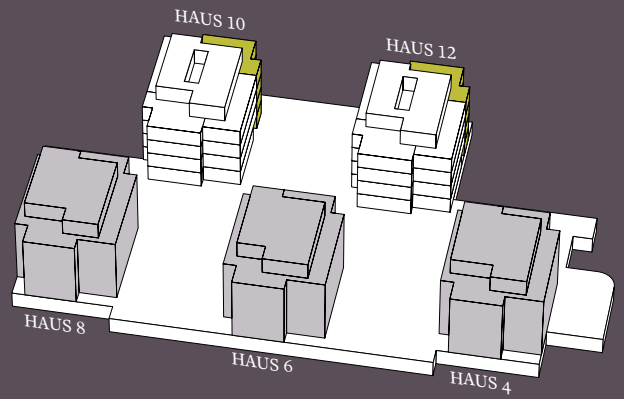

ERDGESCHOSS

HAUS 10/12

Typ 10.0.1 / 12.0.1
4.5-Zimmer-Wohnung

WGF : ca. 122.1 m²
Sitzplatz 1: ca. 17.7 m²
Sitzplatz 2: ca. 13.5 m²

0 1 2 3 4 5 m
MASSSTAB/SCALE 1:100

ERDGESCHOSS – 3. OBERGESCHOSS HAUS 10/12

Typ 10.0.2 / 10.1.3 / 10.2.3 / 10.3.3
12.0.2 / 12.1.3 / 12.2.3 / 12.3.3
3.5-Zimmer-Wohnung

WGF: ca. 79.6 m²
Balkon: ca. 17.7 m²

0 1 2 3 4 5 m
MASSSTAB/SCALE 1:100

ERDGESCHOSS – 3. OBERGESCHOSS HAUS 10/12

Typ 10.0.3 / 10.1.4 / 10.2.4 / 10.3.4
12.0.3 / 12.1.4 / 12.2.4 / 12.3.4
2.5-Zimmer-Wohnung

WGF: ca. 63.1 m²
Sitzplatz EG: ca. 13.5 m²
Balkon: ca. 13.1 m²

0 1 2 3 4 5 m
MASSTAB/SCALE 1:100

1. OBERGESCHOSS – 3. OBERGESCHOSS HAUS 10/12

Typ 10.1.1 / 10.2.1 / 10.3.1
12.1.1 / 12.2.1 / 12.3.1
3.5-Zimmer-Wohnung

WGF: ca. 79.6 m²
Balkon: ca. 17.2 m²

0 1 2 3 4 5 m
MASSSTAB/SCALE 1:100

GRUNDRISS 11

1. OBERGESCHOSS – 3. OBERGESCHOSS HAUS 10/12

Typ 10.1.2 / 10.2.2 / 10.3.2