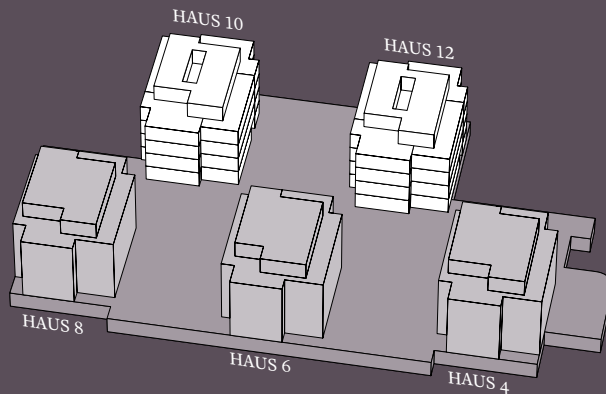

Typ 10.1.1 / 10.2.1 / 10.3.1
12.1.1 / 12.2.1 / 12.3.1
3.5-Zimmer-Wohnung

WGF: ca. 79.6 m²
Balkon: ca. 17.2 m²

0 1 2 3 4 5 m
MASSSTAB/SCALE 1:100

GRUNDRISS 11

1. OBERGESCHOSS – 3. OBERGESCHOSS HAUS 10/12

Typ 10.1.2 / 10.2.2 / 10.3.2

12.1.2 / 12.2.2 / 12.3.2

2.5-Zimmer-Wohnung

WGF: ca. 60.5 m²

Balkon: ca. 13.1 m²

ATTIKAGESCHOSS

HAUS 10/12

Typ 10.4.1 / 12.4.1
4.5-Zimmer-Wohnung

WGF: ca. 120.6 m²

Terrasse: ca. 167.5 m²

UNTERGESCHOSS

HAUS 10/12

Legende Haus 10

■ Keller 1 ca. 10.4 m ²	■ Keller 11 ca. 8.5 m ²
■ Keller 2 ca. 8.0 m ²	■ Keller 12 ca. 9.5 m ²
■ Keller 3 ca. 8.0 m ²	■ Keller 13 ca. 9.4 m ²
■ Keller 4 ca. 8.0 m ²	■ Keller 14 ca. 9.5 m ²
■ Keller 5 ca. 8.0 m ²	■ Keller 15 ca. 9.4 m ²
■ Keller 6 ca. 10.0 m ²	■ Keller 16 ca. 11.9 m ²
■ Keller 7 ca. 10.5 m ²	
■ Keller 8 ca. 8.4 m ²	
■ Keller 9 ca. 8.4 m ²	
■ Keller 10 ca. 8.4 m ²	